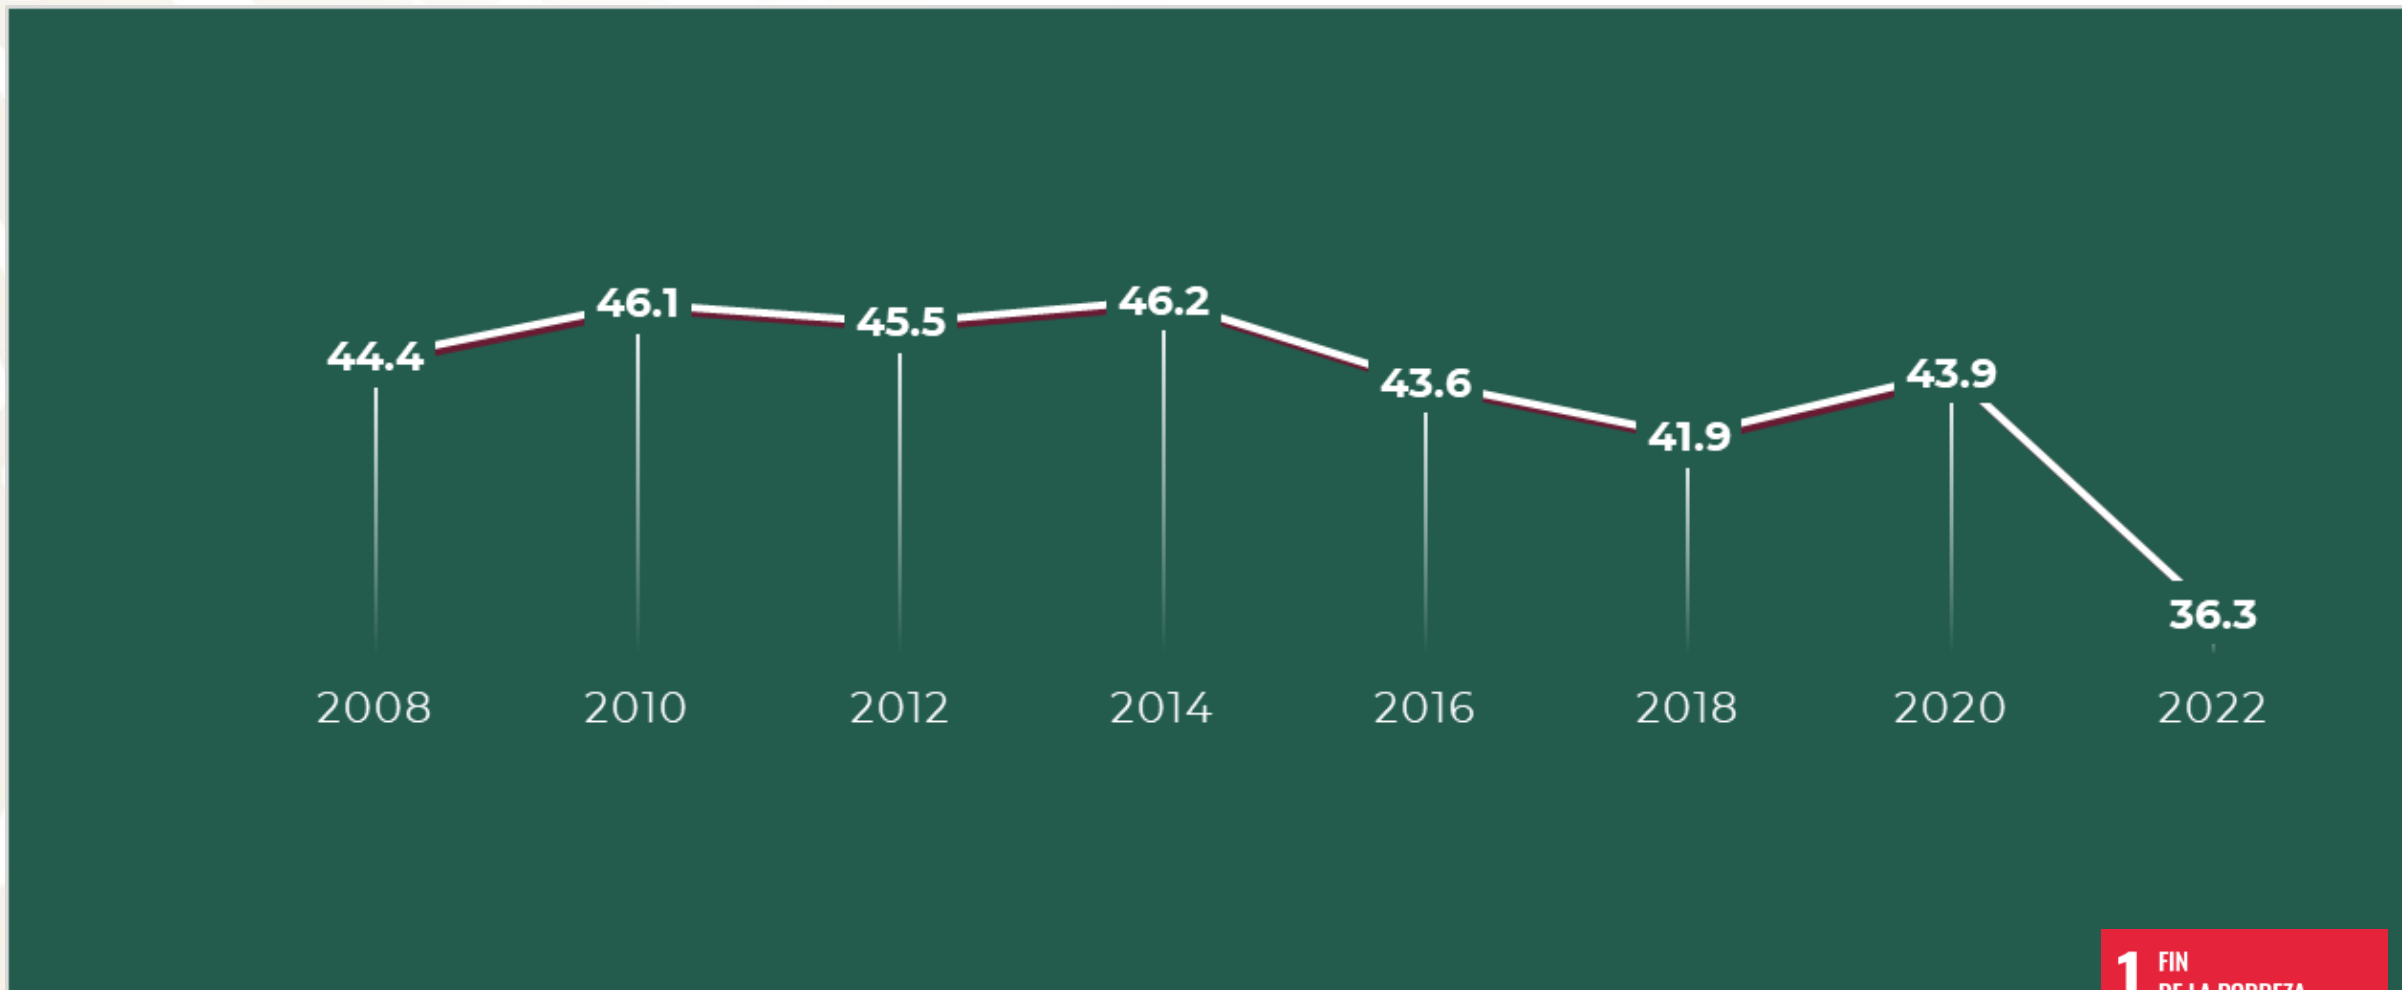

Foro de los Países
de América Latina
y el Caribe sobre el
**Desarrollo
Sostenible**
2024

Mesa 1: ODS - Fin de la Pobreza

**Séptima Reunión del Foro de los Países de América Latina y el
Caribe sobre el Desarrollo Sostenible**

17 DE ABRIL DE 2024

ECONOMÍA
SECRETARÍA DE ECONOMÍA

MX
AGENDA 2030

Reducción de la pobreza en México

Fuente: Consejo Nacional de Evaluación de Política de Desarrollo Social (CONEVAL)

Reducción de la pobreza en México

Estados con mayor reducción de pobreza 2018 - 2022
(en porcentajes)

Fuente: Consejo Nacional de Evaluación de Política de Desarrollo Social (CONEVAL)

Desarrollo para el Bienestar

Programa de **reforestación productiva** más grande del mundo para **combatir la pobreza rural** y la **degradación ambiental**, principalmente en **comunidades indígenas**.