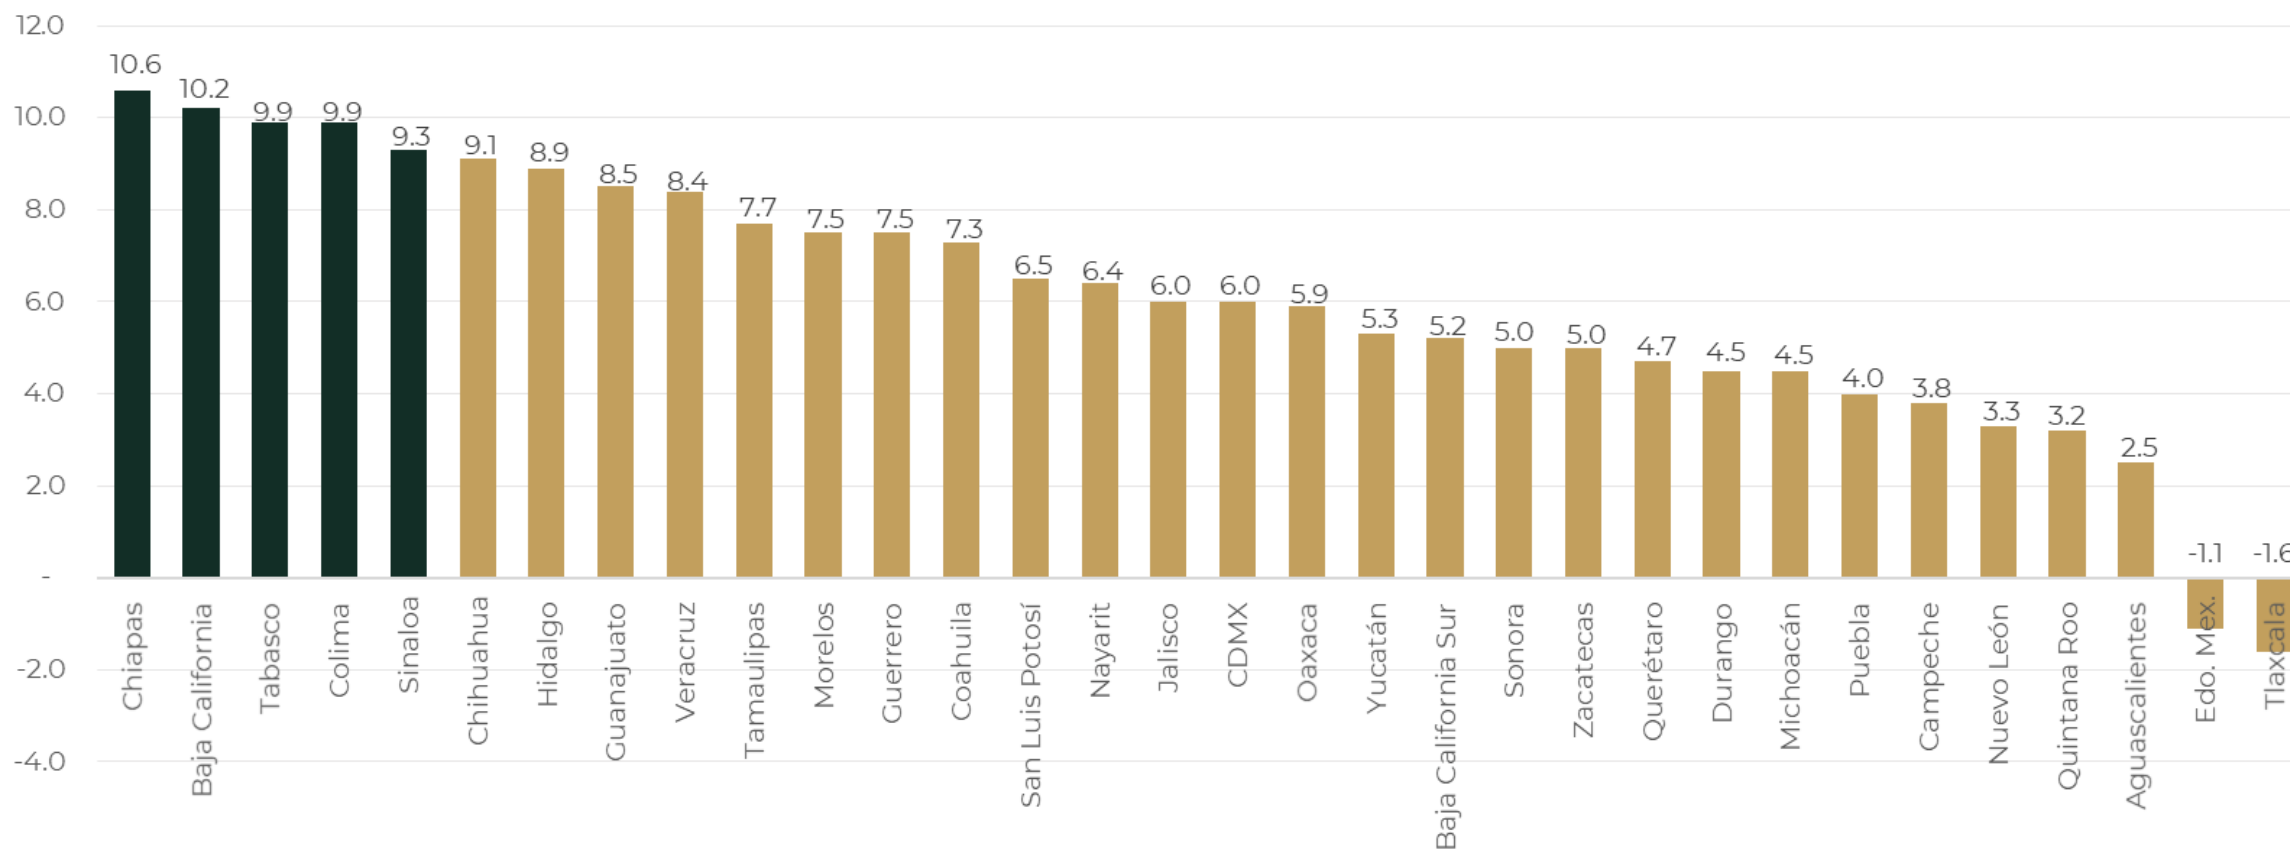

Foro de los Países
de América Latina
y el Caribe sobre el
**Desarrollo
Sostenible**
2024

Mesa 1: ODS - Fin de la Pobreza

**Séptima Reunión del Foro de los Países de América Latina y el
Caribe sobre el Desarrollo Sostenible**

17 DE ABRIL DE 2024

ECONOMÍA
SECRETARÍA DE ECONOMÍA

MX
AGENDA 2030

Reducción de la pobreza en México

Fuente: Consejo Nacional de Evaluación de Política de Desarrollo Social (CONEVAL)

Reducción de la pobreza en México

Estados con mayor reducción de pobreza 2018 - 2022
(en porcentajes)

Fuente: Consejo Nacional de Evaluación de Política de Desarrollo Social (CONEVAL)

Desarrollo para el Bienestar

Programa de **reforestación productiva** más grande del mundo para **combatir la pobreza rural** y la **degradación ambiental**, principalmente en **comunidades indígenas**.